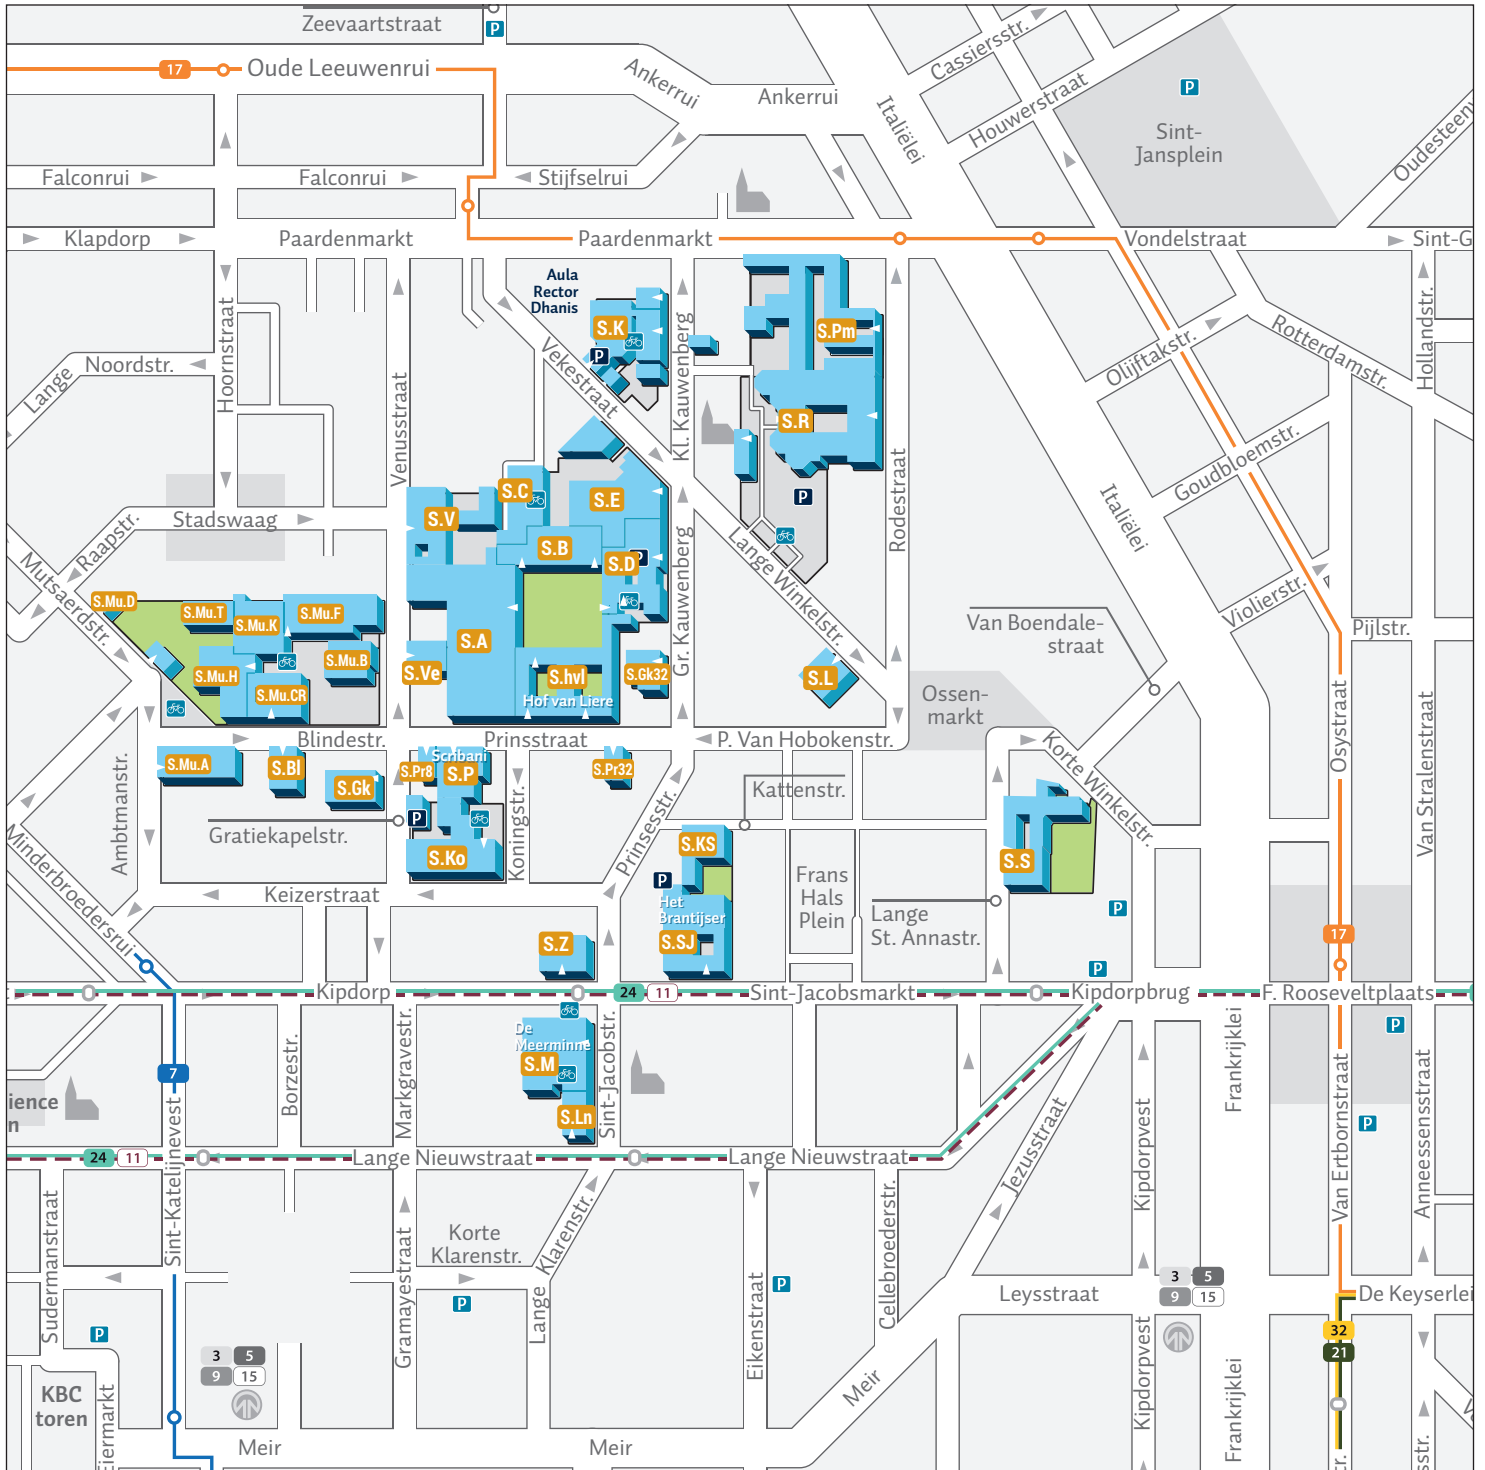

Stadscampus

- S.A - Library, Prinsstraat 13
- S.B - Prinsstraat 13
- S.Bl - Open University / Centrum West - Blindestraat 14
- S.C - Prinsstraat 13
- S.D - Grote Kauwenberg 18
- S.E - Agora/Sports centre - Grote Kauwenberg 2
- S.Gk - International Relations Office - Gratiekapelstraat 10
- S.Gk32 - Ruusbroec association - Grote Kauwenberg 32-34
- S.hvl - Hof van Liere - Prinsstraat 13
- S.hvl - Universiteitsclub - Prinsstraat 13b
- S.K - Aula Rector Dhanis - Kleine Kauwenberg 12
- S.K - Linguapolis - Kleine Kauwenberg 12
- S.Ko - komida@CST / Labotheek - Koningstraat 8
- S.L - Lange Winkelstraat 40-42
- S.M - De Meerminne - Sint-Jacobstraat 2
- S.Mu - Mutsaard - Faculty of Design Sciences- Mutsaardstraat 29
- S.Mu.A - Mutsaard - Product development - Ambtmanstraat 1

- S.P - Scribani - Prinsstraat 10
- S.Pr8 - Linguapolis - Prinsstraat 8
- S.Pr32 - Zomaar een dak - Prinsstraat 32
- S.Pm - Rodestraat 12
- S.R - Rodestraat 14
- S.S - Grauwzusters - Lange Sint-Annastraat 7
- S.SJ - Het Brantijser - Sint-Jacobsmarkt 13
- S.V - Venusstraat 23
- S.Ve - Moral consultant / Prevention Service - Venusstraat 35
- S.Z - Peter Benoit - Kipdorp 61

P Paid car park